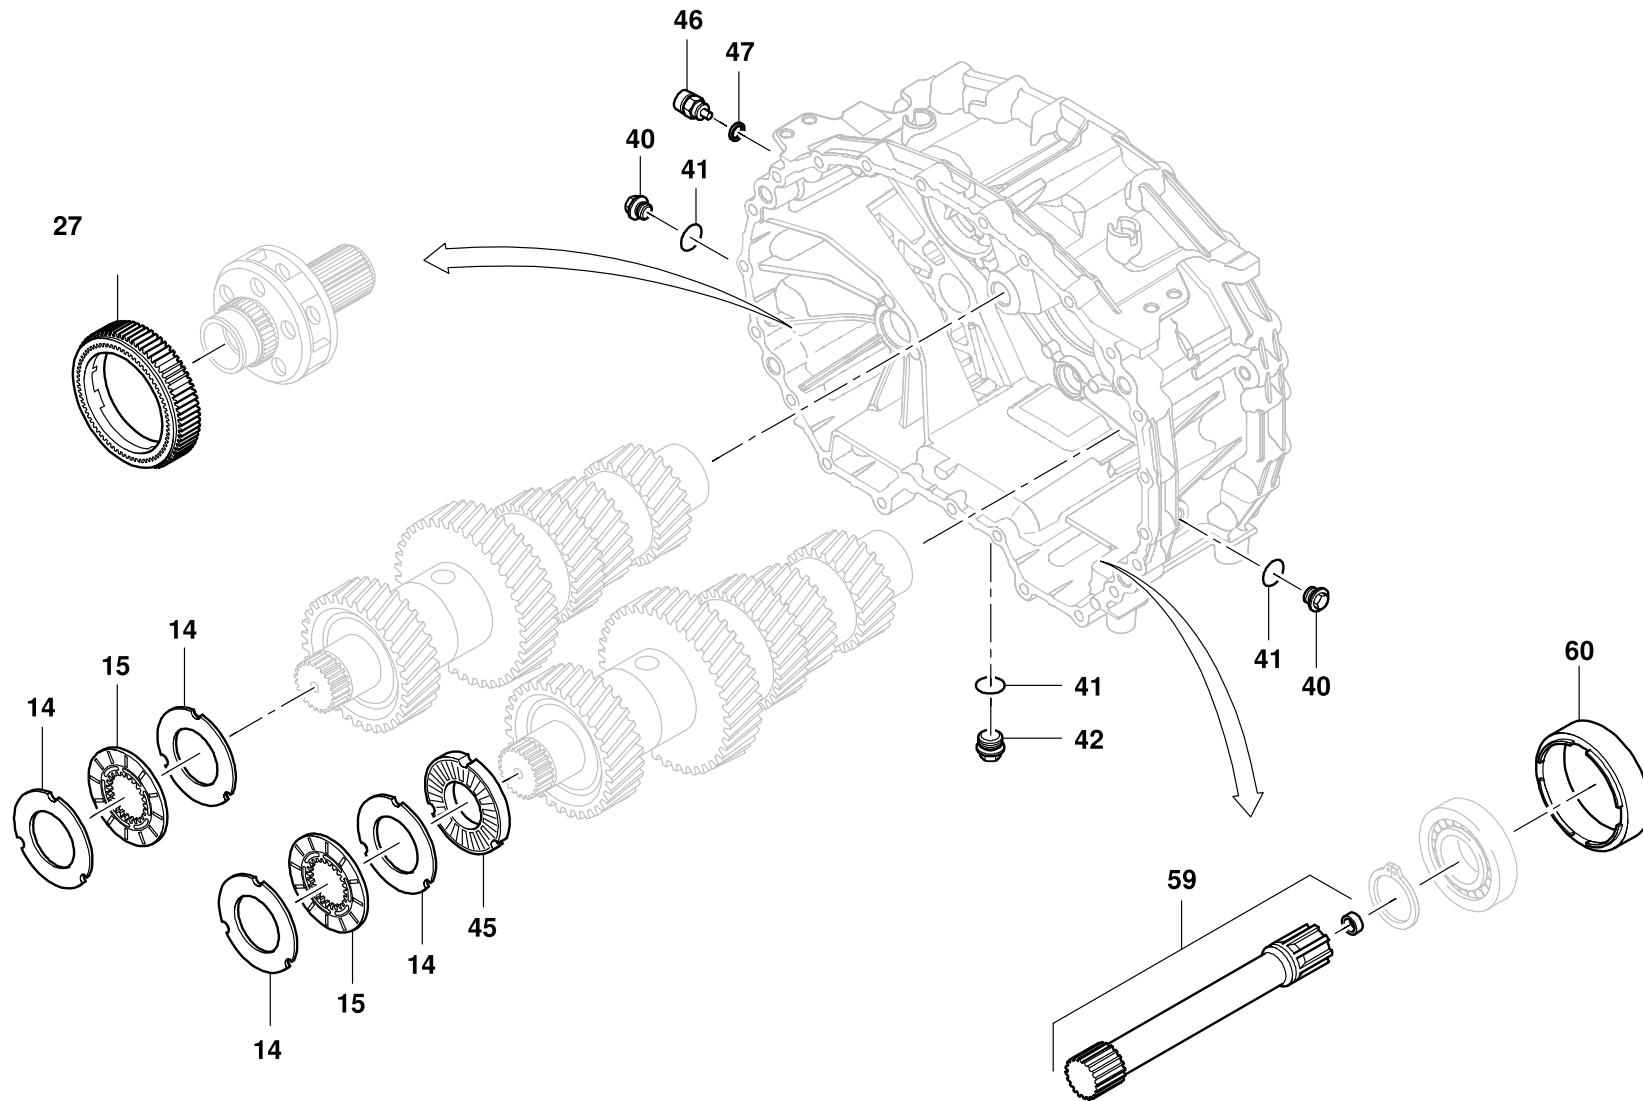

GROVE

SCHALTGETRIEBE
CHANGE-OVER GEAR

BILDTAFFEL
PICTORIAL DISPLAY

GMK 3050
BE 503
G 631

04.13

3143573-ETL B

1/3

3143573-B-BL01-0413-0000

GROVE

SCHALTGETRIEBE
CHANGE-OVER GEAR

BILDТАFЕL
PICTORIAL DISPLAY

GMK 3050
BE 503
G 631

04.13

3143573-ETL B

3/3

3143573-B-BL03-0413-0000