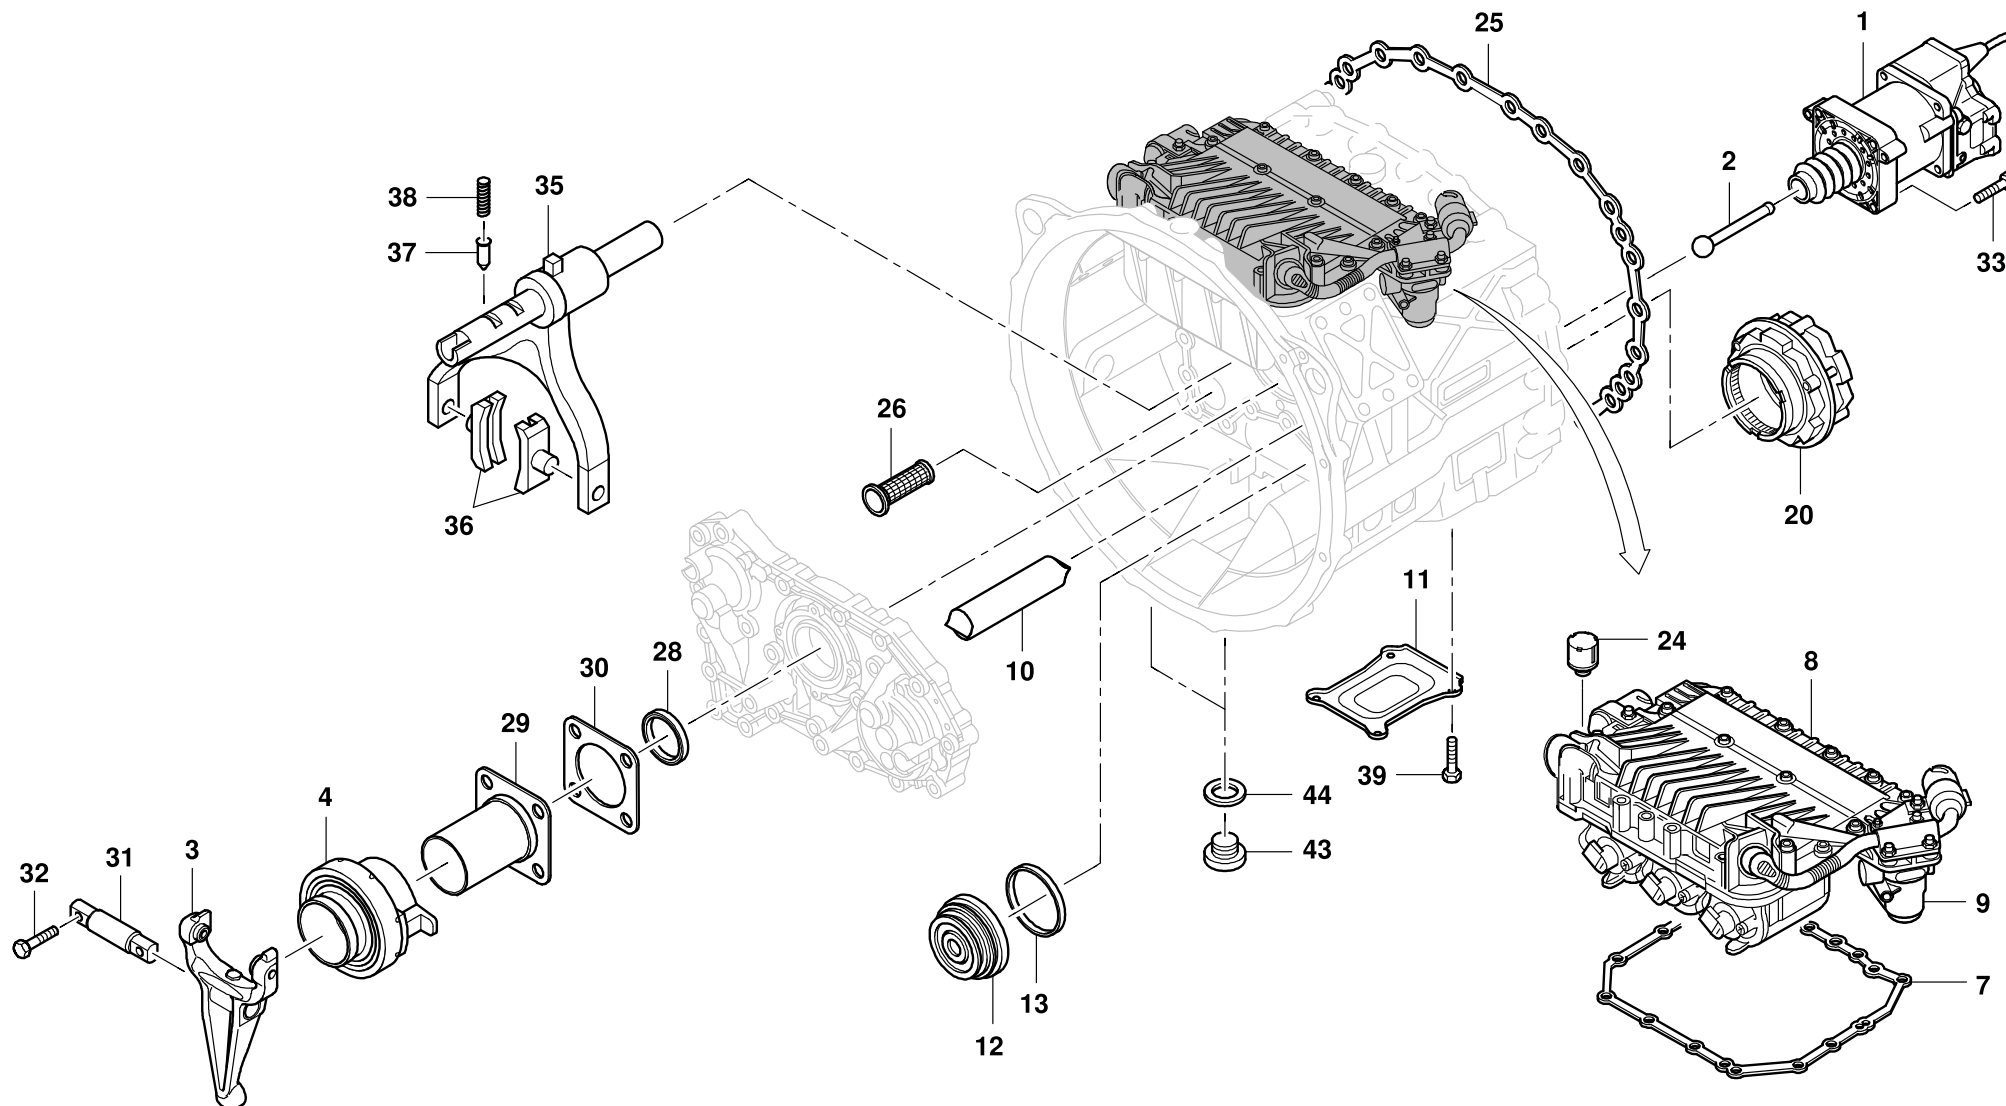

GROVE

SCHALTGETRIEBE
CHANGE-OVER GEAR

BILDTAFFEL
PICTORIAL DISPLAY

GMK 3050
BE 503
G 631

04.13

3143573-ETL B

1/3

3143573-B-BL01-0413-0000

GROVE

SCHALTGETRIEBE
CHANGE-OVER GEAR

BILDТАFЕL
PICTORIAL DISPLAY

GMK 3050
BE 503
G 631

04.13

3143573-ETL B

3/3

3143573-B-BL03-0413-0000